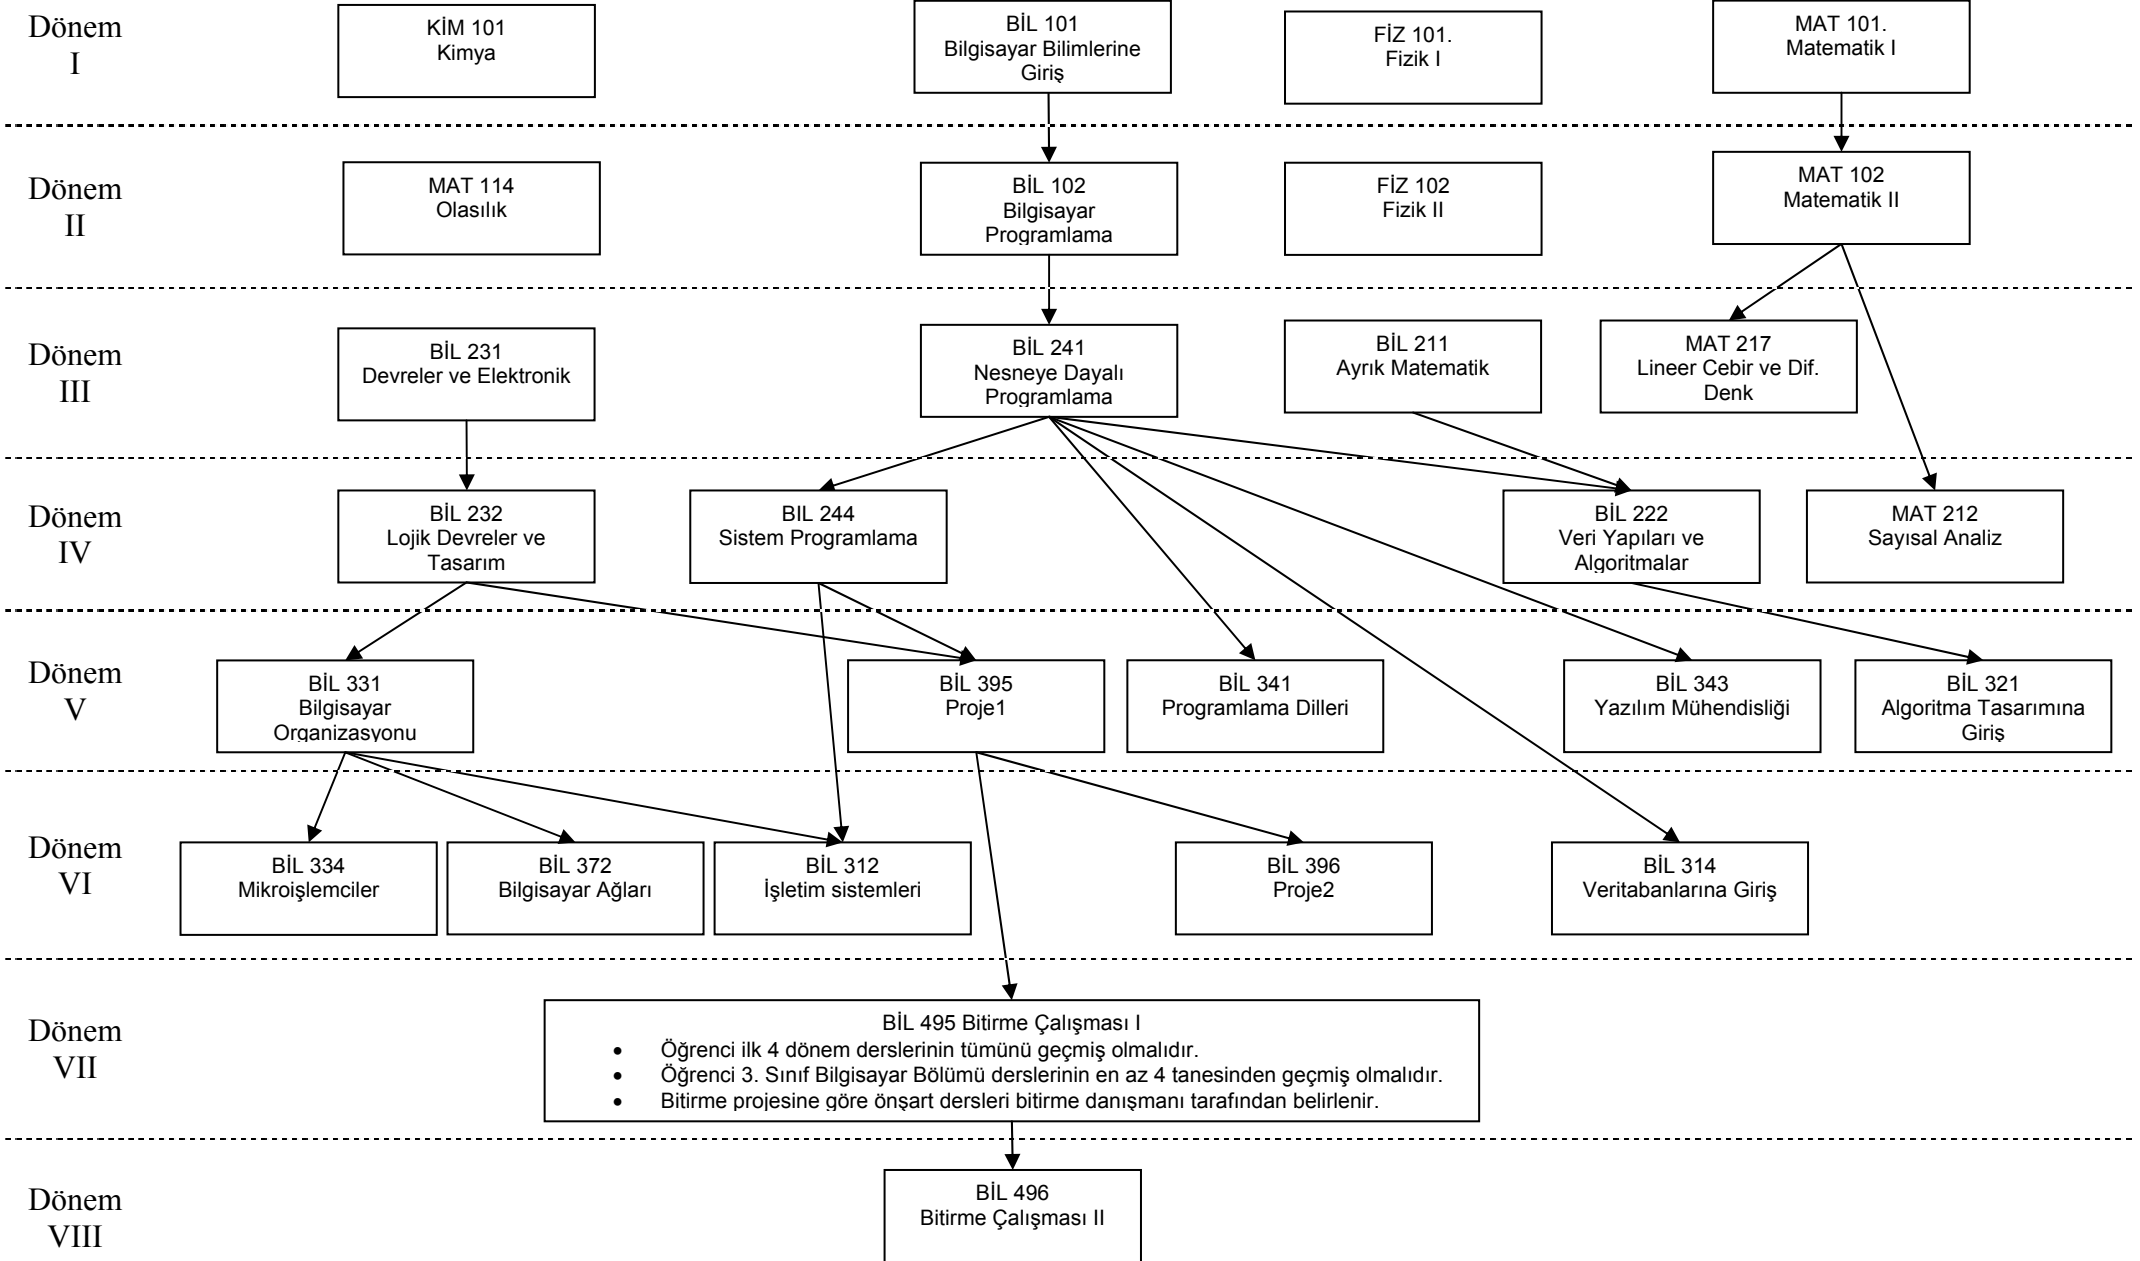

Gebze Yüksek Teknoloji Enstitüsü
Bilgisayar Mühendisliği Bölümü
Lisans Programı Önşart Çizgesi - Güz 2007

Bilgisayar Mühendisliği Bölümü
Lisans Programı Seçmeli Ders Önşart Tablosu

Ders Kodu	Ders Adı	Önşart Dersler
BİL 406	Yapay Sinir Ağları	BİL 222, Mat 217
BİL 415	Bilgi Sistemleri Yönetimi	BİL 101
BİL 421	Algoritma Analizi	BİL 321
BİL 422	Hesaplama Teorisi	BİL 321, MAT 102
BİL 423	Biçimsel Diller ve Makineler Kuramı	BİL 341, BİL 211
BİL 432	Bilgisayar Mimarisi	BİL 334
BİL 434	Gömülü Sistemler	BİL 331, BİL 312
BİL 435	Paralel ve Dağıtılmış Sistemler	BİL 321, BİL 331
BİL 443	Nesneye Dayalı Tasarım	BİL 341
BİL 444	Yapay Zeka	BİL 321, MAT 217
BİL 445	Derleyici Tasarımı	BİL 341, BİL 211
BİL 456	Elektronik Ticaret	BİL 101, BİL 474
BİL 463	Kullanıcı Arayüz Tasarımı	BİL 102
BİL 464	Görüntü İşleme	MAT217, BİL 102
BİL 465	Bilgisayarla Görme	MAT 217, BİL 102
BİL 469	Bilgisayarla Grafik	MAT217, BİL 102
BİL 473	Ağ ve Bilgi Güvenliği	BİL 372, BİL 211
BİL 474	İnternet Teknolojileri	BİL 372, BİL 241
BİL 480	Sistem Benzetimi	BİL 102, MAT 114
BİL 485	Robotik Uygulamalarına Giriş	MAT 212, MAT 217, BİL 102

Notlar

- Dersi veren öğretim elemanı, listeye ek önşart dersler ekleyebilir.
- Bir derse kayıt, o dersin önşart derslerinin tamamından geçmeden ya da en DC notu almadan yapılamaz.
- Müfredatında BİL 244 Sistem programlama dersi olmayan öğrenciler için ön şart BİL 241 dersi olacaktır.
- Lisans programında yedinci yılına başlayan öğrenciler için önşart aranmayacaktır.
- Önşart kurallarıyla ilgili problemler, öğrencinin akademik danışmanı ve önşart koordinatörü tarafından oluşturulacak bir kurul tarafından çözümlenecektir.